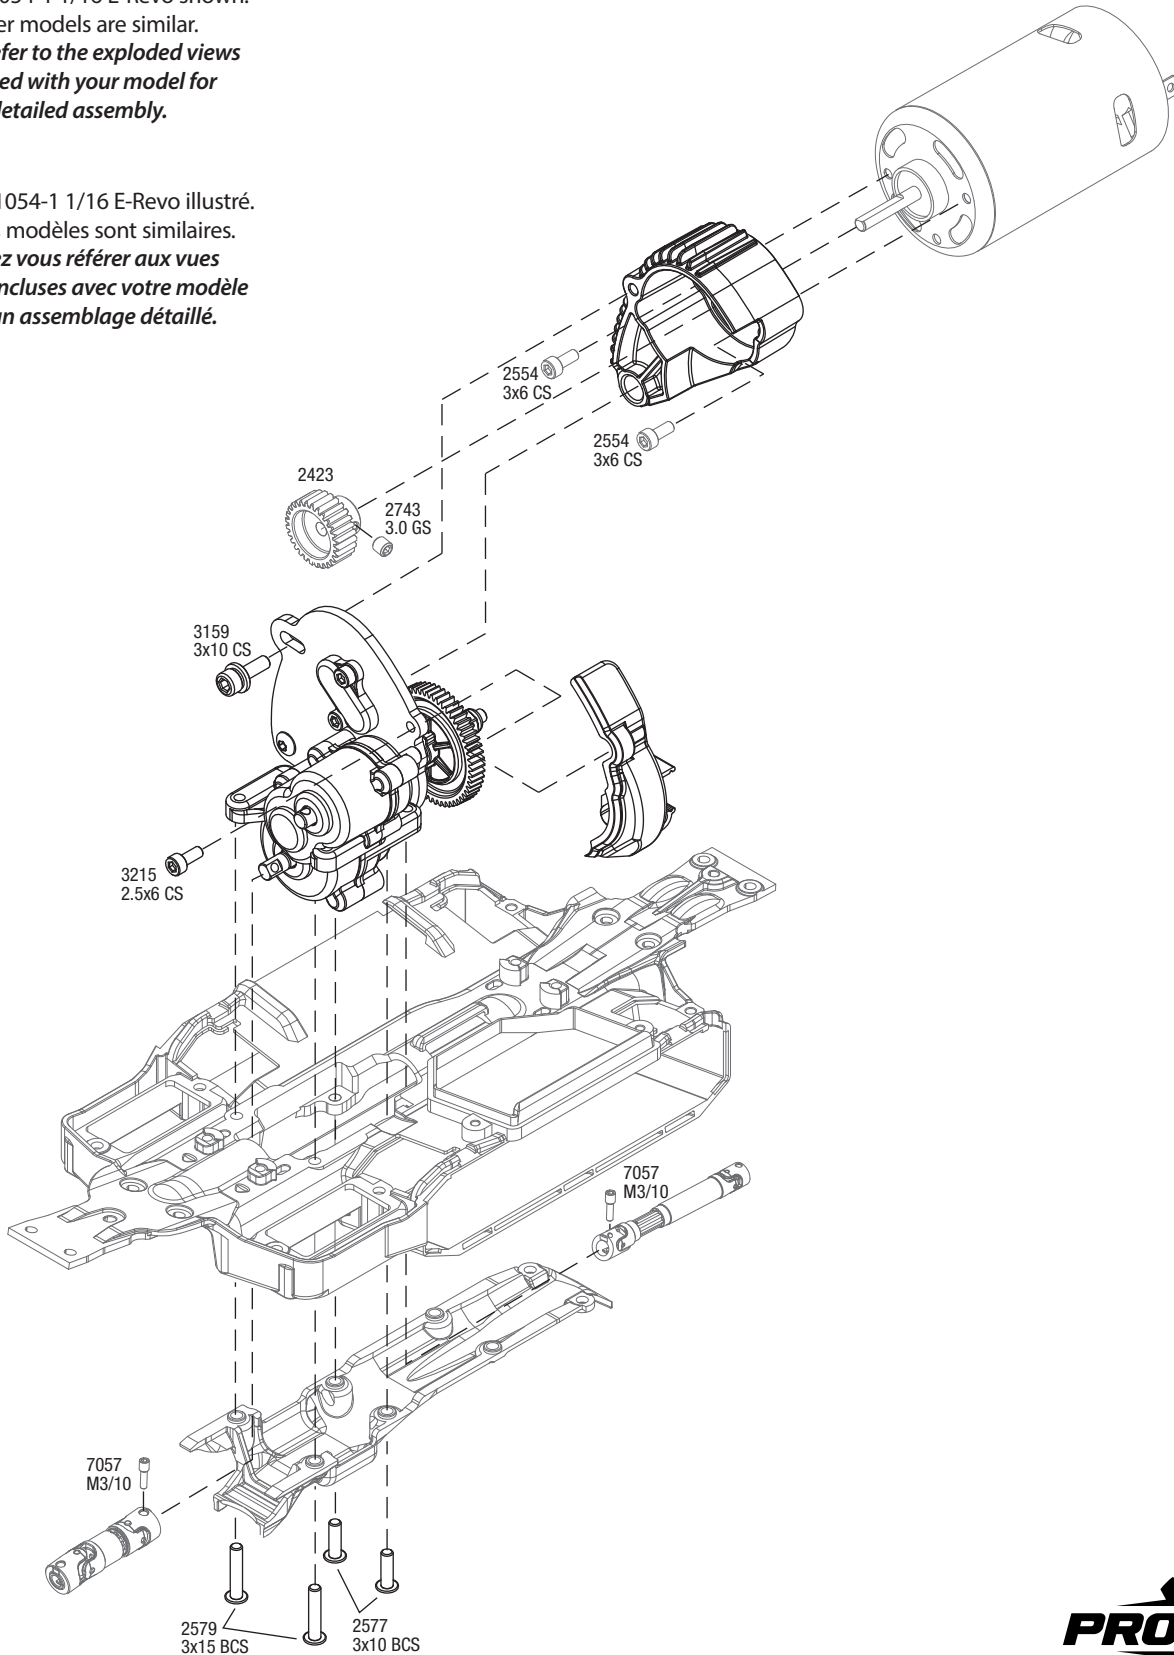

## 1/16 Brushed Transmission Instructions Instructions de Transmission à balais 1/16

Covers Part #7095  
Concerne la pièce #7095

Model 71054-1 1/16 E-Revo shown.  
Other models are similar.  
*Please refer to the exploded views  
included with your model for  
detailed assembly.*

Modèle 71054-1 1/16 E-Revo illustré.  
D'autres modèles sont similaires.  
*Veillez vous référer aux vues  
éclatées incluses avec votre modèle  
pour un assemblage détaillé.*

PROFESSIONALLY ASSEMBLED COMPONENTS